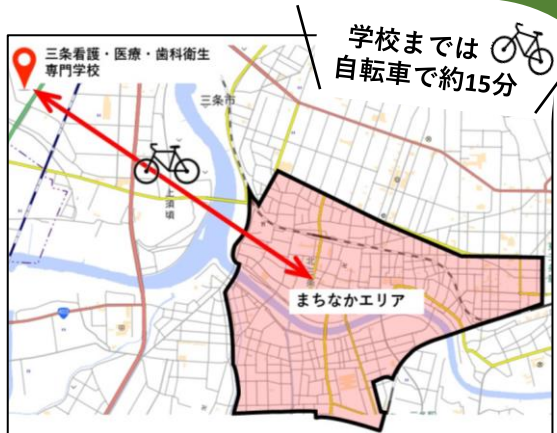

まちなかエリアに居住した場合は

16,000円 / 月 で住めます！

※月に1回まちなかに関する簡単な投稿を自身のSNSで発信してもらいます。

★市のサポートがあるので安心！
(学生さんとLINEを交換し、困ったことがあれば連絡できる体制を作っています)

★まちなかエリアには若者が運営するおしゃれな拠点施設
や歴史ある商店街、地域のイベントもたくさん！

気になる方は気軽にご連絡ください！

三条市役所 市民部 地域経営課
中心市街地活性化推進係 担当:目黒
TEL : 0256-34-5628 ※土日祝はお休みです。
E-mail : chiikikeiei@city.sanjo.niigata.jp

対象エリアの物件情報は
こちらからチェック👉